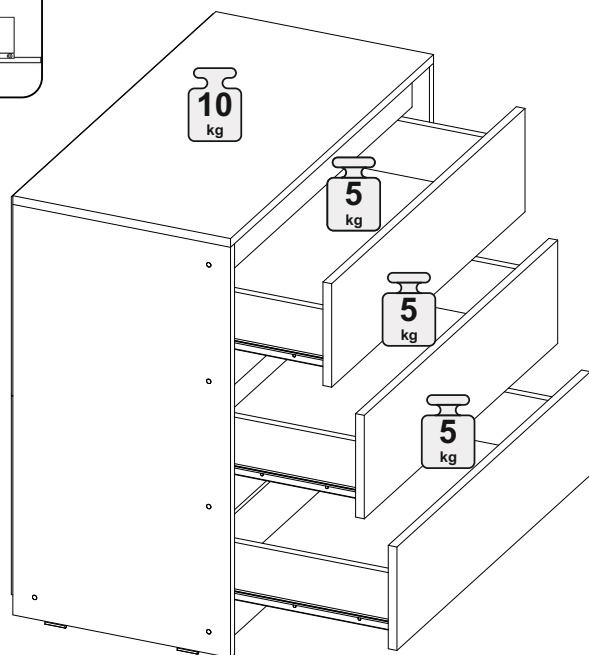

11

В мебельном наборе могут быть конструктивные изменения, не указанные в данной инструкции и не ухудшающие качество изделия

<https://interior-center.ru/>

Комод Айден КМ06-800

800	770	400

16x

12x

10x

№ дет.	Деталь/Detail	Размер/Size	Кол-во/Quantity	№ упак./№ pack
1	Бок левый/Side left	754x400	1	1/1
2	Бок правый/Side right	754x400	1	1/1
3	Крышка/Top	800x400	1	1/1
4	Планка/Plank	768x80	1	1/1
5-6	Планка/Plank	768x80	2	1/1
7-8	Цоколь/Socle	768x80	2	1/1
9-11	Бок ящика левый/Side left	350x100	3	1/1
12-14	Бок ящика правый/Side right	350x100	3	1/1
15-17	Задняя стенка ящика/Back side	711x100	3	1/1
18-20	Фасад ящика/Front	762x190	3	1/1
21-23	Дно ящика ЛДВП/Drawer bottom	743x350	3	1/1
24-25	Задняя стенка ДВП/Back side	795x365	2	1/1
26	Соединитель ДВП/Connector	765	1	1/1