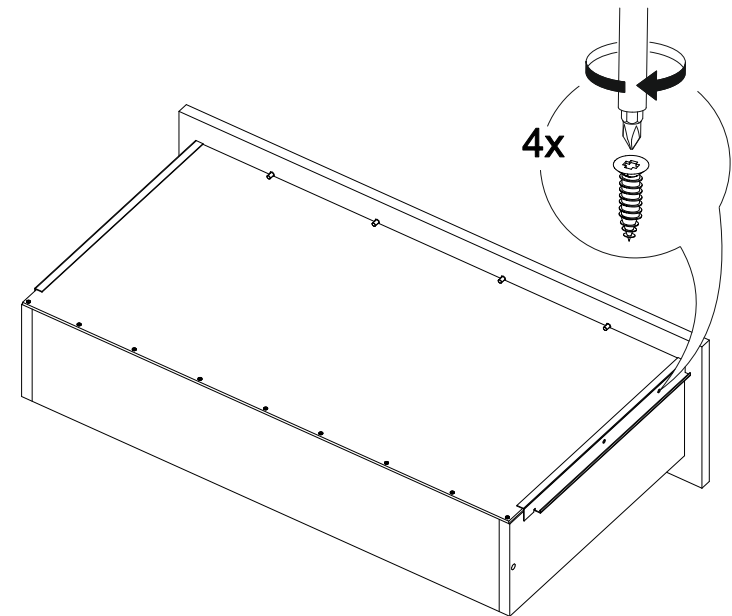

16x

12x

10x

1x

12x

70x

12x

10x

10x

4x

3x

№ дет.	Деталь/Detail	Размер/Size	Кол-во/Quantity	№ упак./№ pack
1	Бок левый/Side left	754x400	1	1/1
2	Бок правый/Side right	754x400	1	1/1
3	Крышка/Top	800x400	1	1/1
4	Планка/Plank	768x80	1	1/1
5-6	Планка/Plank	768x80	2	1/1
7-8	Цоколь/Socle	768x80	2	1/1
9-11	Бок ящика левый/Side left	350x100	3	1/1
12-14	Бок ящика правый/Side right	350x100	3	1/1
15-17	Задняя стенка ящика/Back side	711x100	3	1/1
18-20	Фасад ящика/Front	762x190	3	1/1
21-23	Дно ящика ЛДВП/Drawer bottom	743x350	3	1/1
24-25	Задняя стенка ДВП/Back side	795x365	2	1/1
26	Соединитель ДВП/Connector	765	1	1/1

9

10