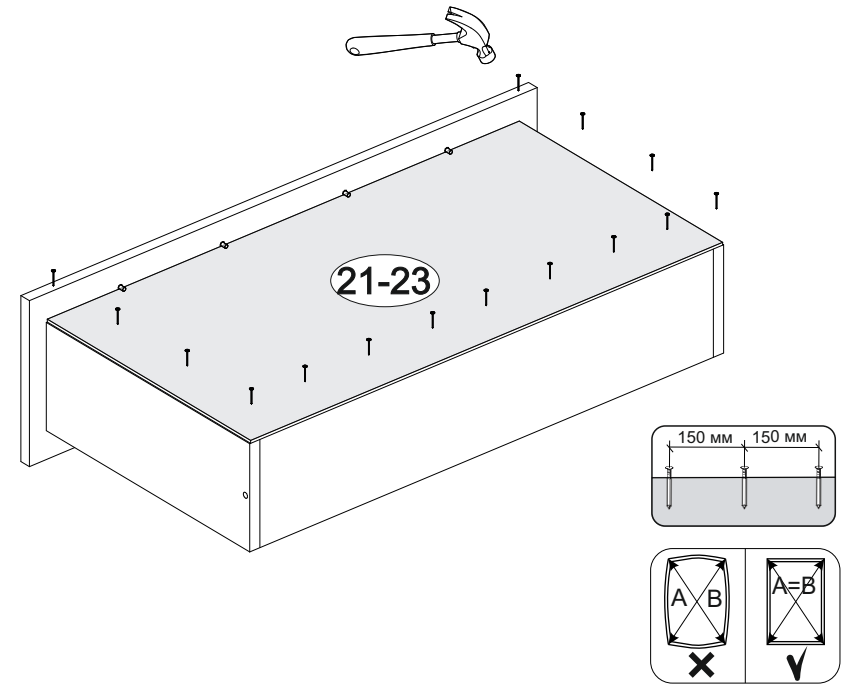

16x

12x

10x

1x

12x

70x

12x

10x

10x

4x

3x

№ дет.	Деталь/Detail	Размер/Size	Кол-во/Quantity	№ упак./№ pack
1	Бок левый/Side left	754x400	1	1/1
2	Бок правый/Side right	754x400	1	1/1
3	Крышка/Top	800x400	1	1/1
4	Планка/Plank	768x80	1	1/1
5-6	Планка/Plank	768x80	2	1/1
7-8	Цоколь/Socle	768x80	2	1/1
9-11	Бок ящика левый/Side left	350x100	3	1/1
12-14	Бок ящика правый/Side right	350x100	3	1/1
15-17	Задняя стенка ящика/Back side	711x100	3	1/1
18-20	Фасад ящика/Front	762x190	3	1/1
21-23	Дно ящика ЛДВП/Drawer bottom	743x350	3	1/1
24-25	Задняя стенка ДВП/Back side	795x365	2	1/1
26	Соединитель ДВП/Connector	765	1	1/1

9