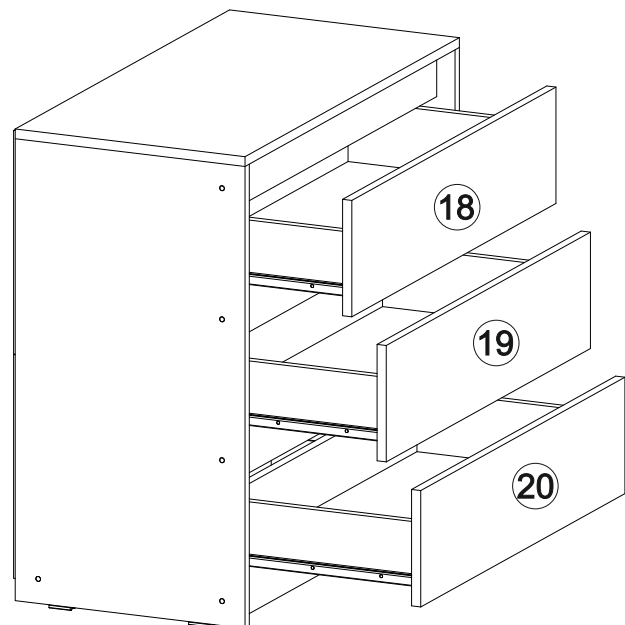

11

В мебельном наборе могут быть конструктивные изменения, не указанные в данной инструкции и не ухудшающие качество изделия

<https://interior-center.ru/>

Комод Айден КМ06-800

800	770	400

16x

12x

10x

№ дет.	Деталь/Detail	Размер/Size	Кол-во/Quantity	№ упак./№ pack
1	Бок левый/Side left	754x400	1	1/1
2	Бок правый/Side right	754x400	1	1/1
3	Крышка/Top	800x400	1	1/1
4	Планка/Plank	768x80	1	1/1
5-6	Планка/Plank	768x80	2	1/1
7-8	Цоколь/Socle	768x80	2	1/1
9-11	Бок ящика левый/Side left	350x100	3	1/1
12-14	Бок ящика правый/Side right	350x100	3	1/1
15-17	Задняя стенка ящика/Back side	711x100	3	1/1
18-20	Фасад ящика/Front	762x190	3	1/1
21-23	Дно ящика ЛДВП/Drawer bottom	743x350	3	1/1
24-25	Задняя стенка ДВП/Back side	795x365	2	1/1
26	Соединитель ДВП/Connector	765	1	1/1